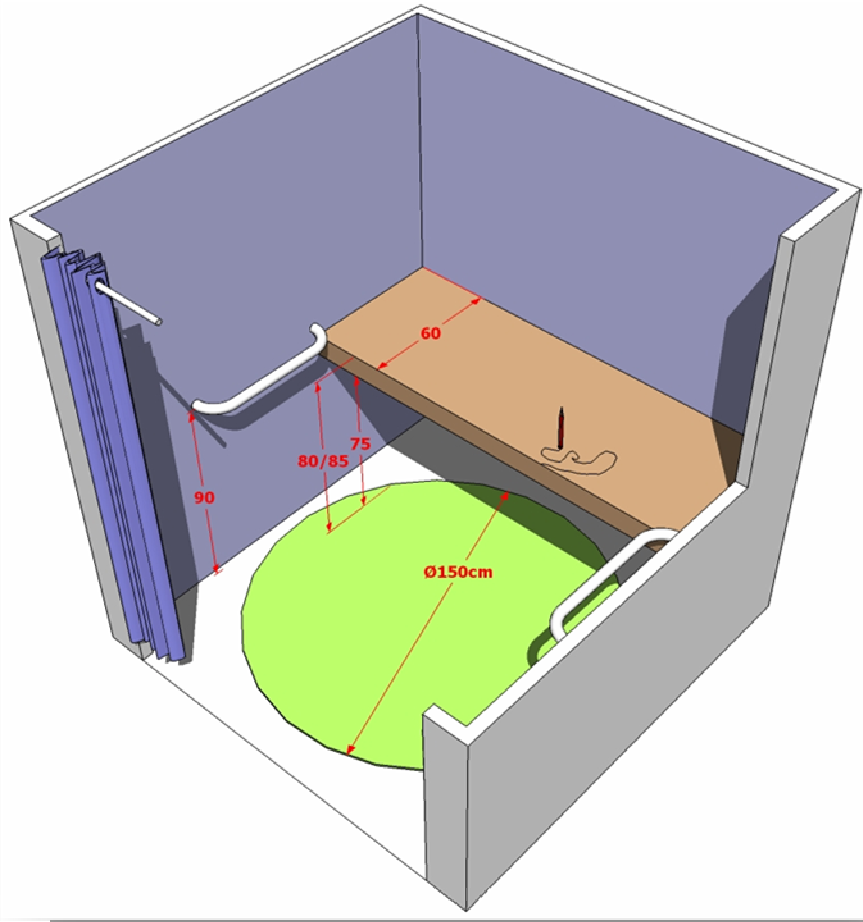

COLLECTIF ACCESSIBILITE WALLONIE-BRUXELLES

**Binnen het stemhokje :**

- een vrij draaizone met een diameter van 150 cm ;
- horizontale steungrepen op de zijwanden (op 90 cm) ;
- hoogte van de bovenzijde : 80 à 85 cm ;
- hoogte van de onderzijde : 75 cm ;
- diepte: minimum 60 cm ;
- breedte van het schap: minstens 50 cm aan weerskanten van het apparaat.

Stemhokje : Algemeen

- een aangepast stemhokje op vijf ;
- een stoel buiten het stemhokje ;
- een draairuimte van 150 cm voor het stemhokje.